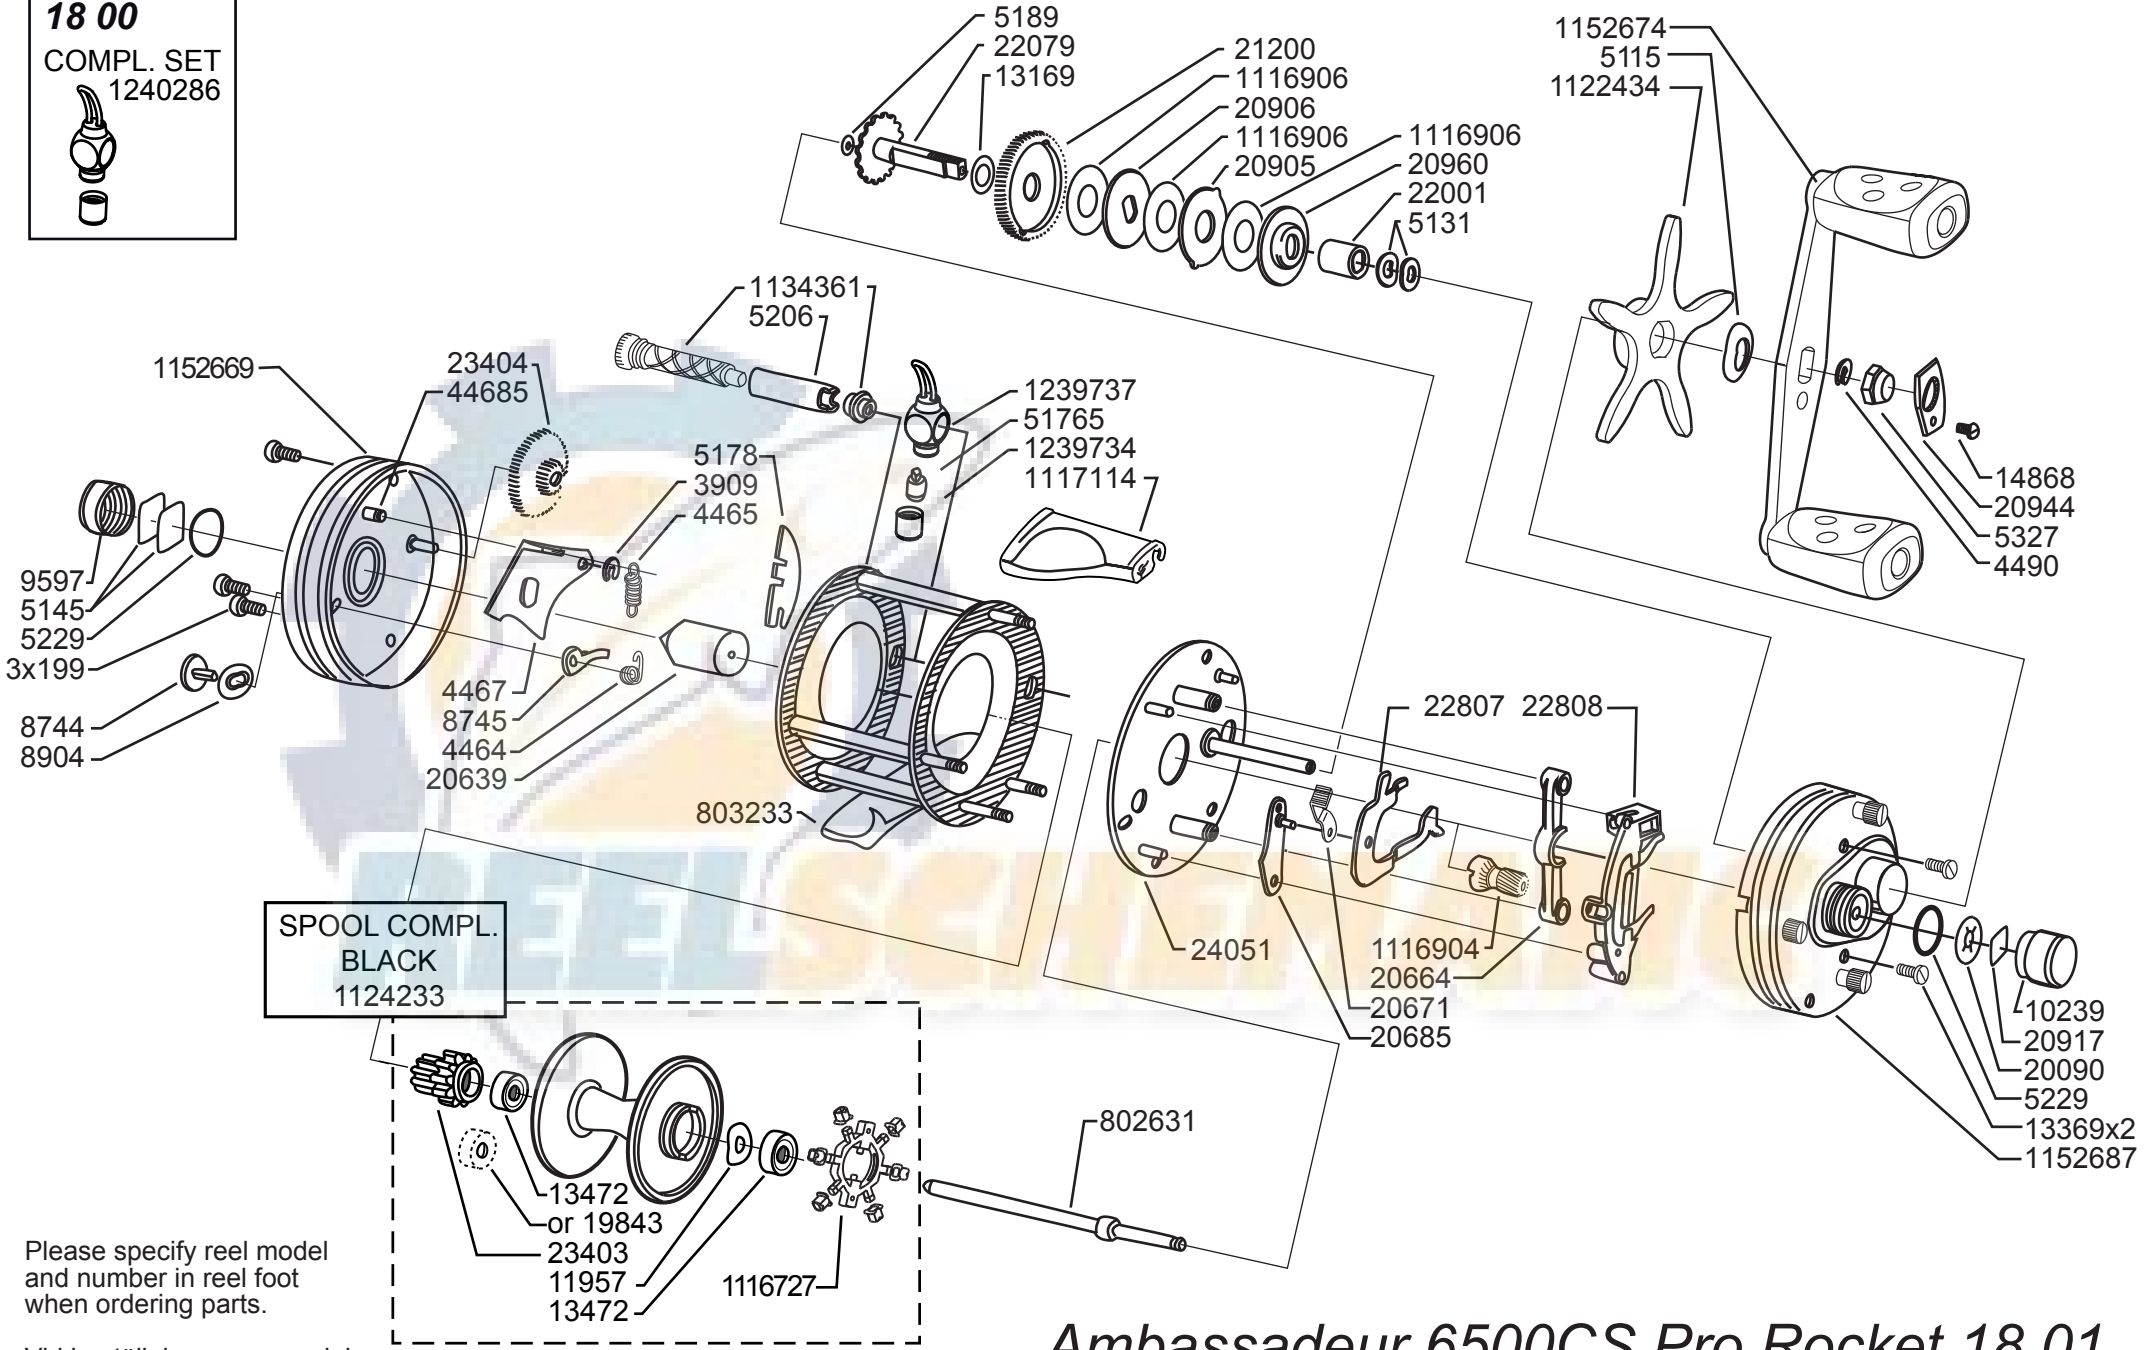

18 00

COMPL. SET
1240286

SPOOL COMPL.
BLACK
1124233

Please specify reel model
and number in reel foot
when ordering parts.

Vid beställning av reservdelar
bör alltid rulltyp och nummer-
beteckning i rullfoten anges.

Ambassadeur 6500CS Pro Rocket 18 01

1152352 Copper

34-12640-1